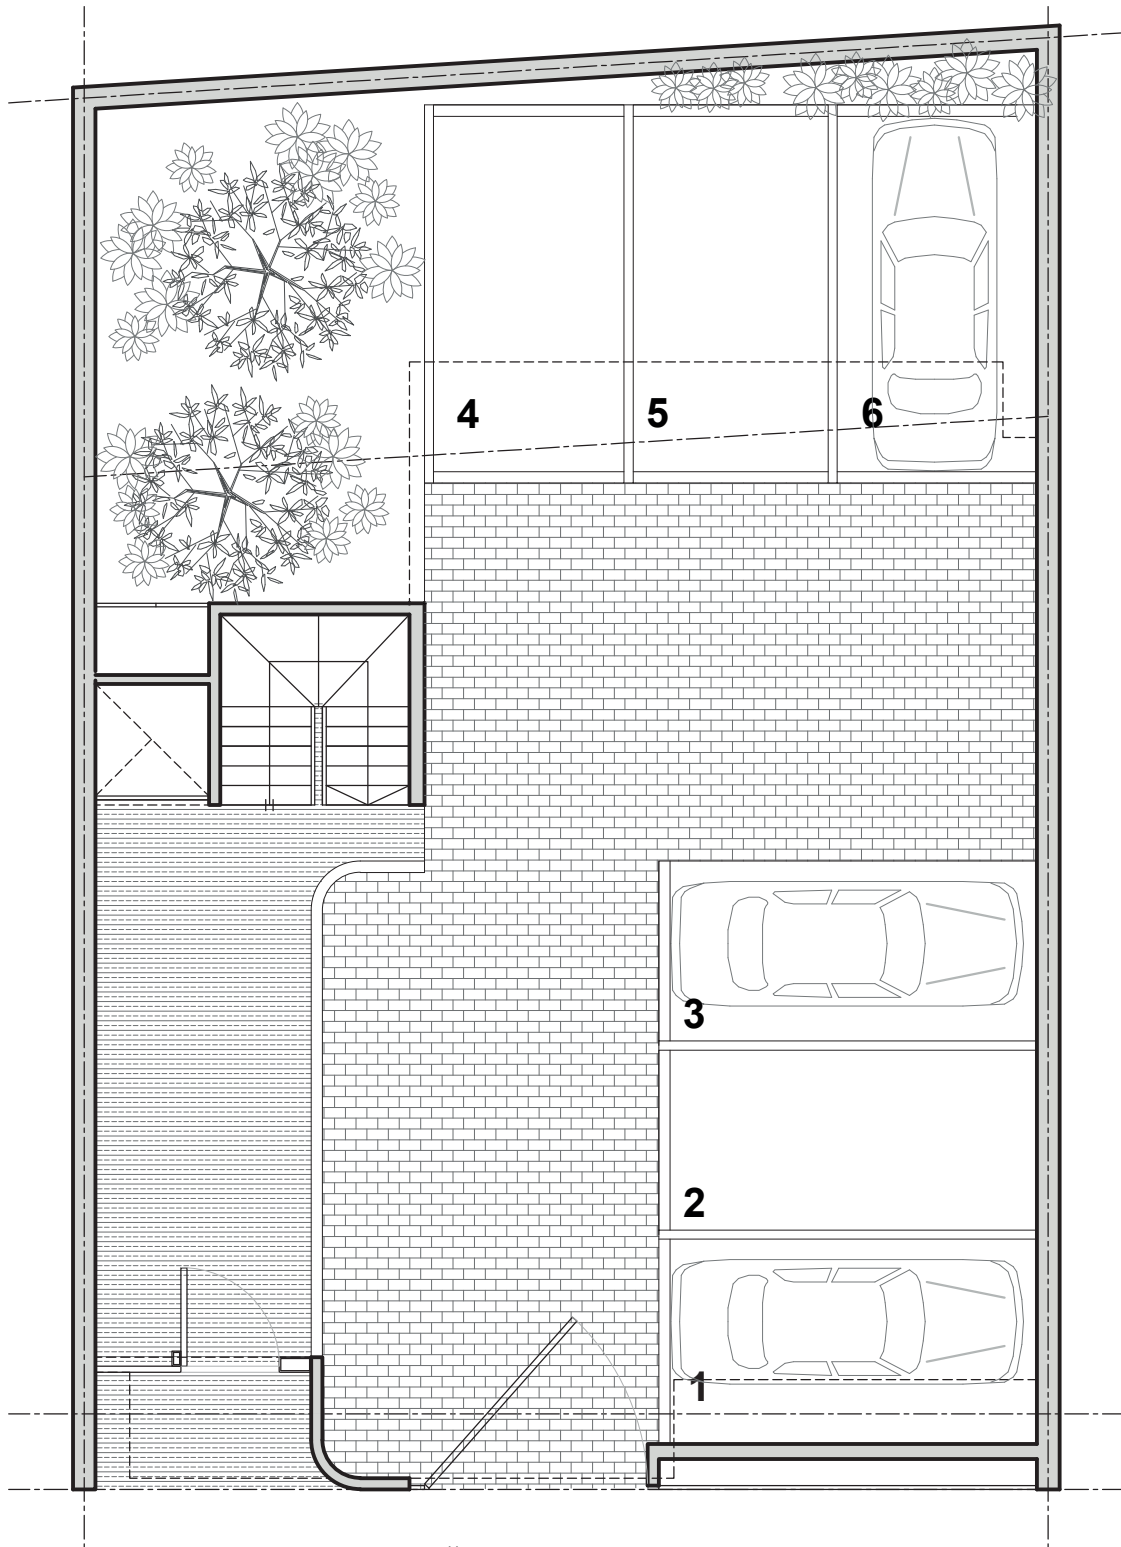

BG

BELGRANO 2871
desarrollos21.com
cecilia@desarrollos21.com

DESARROLLOS

Imágenes no contractuales.

Plano Ubicación

BELGRANO 2871

El **edificio BG** está ubicado en una de las calles más lindas y arboladas de Victoria. A pocas cuadras de la plaza, del centro y de la estación, departamentos de diseño con detalles de terminación de lindísima calidad. Ideal para quienes buscan un refugio tranquilo al alcance de todo. **Vení a conocernos.**

BG

BELGRANO 2871

OTROS EMPRENDIMIENTOS
DE *DESARROLLOS 21*

Plantas

PLANTA BAJA

Calle BELGRANO

BG

BELGRANO 2871

PLANTAS 1, 2 y 3

Calle BELGRANO

28

Detalles unidades

TIPOLOGÍA A

Orientación: Frente
67,20 m² Cubiertos
9,22 m² Semicubiertos

TIPOLOGÍA B

Orientación: Contrafrente
48 m² Cubiertos
11,85 m² Semicubiertos