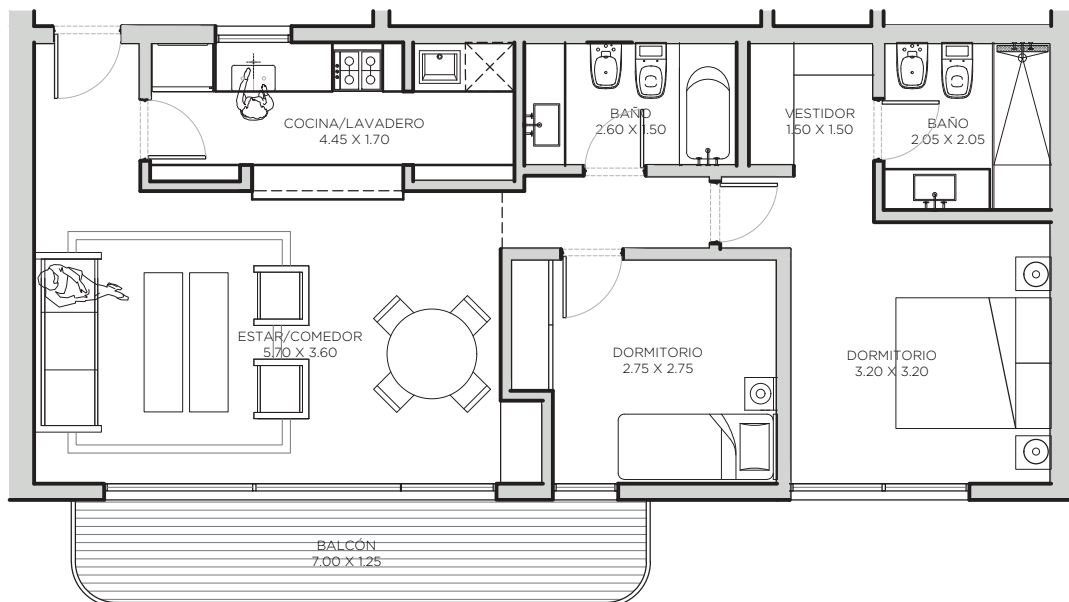

PLANTAS 1, 2 y 3

Calle BELGRANO

28

Detalles unidades

TIPOLOGÍA A

Orientación: Frente
67,20 m² Cubiertos
9,22 m² Semicubiertos

TIPOLOGÍA B

Orientación: Contrafrente
48 m² Cubiertos
11,85 m² Semicubiertos