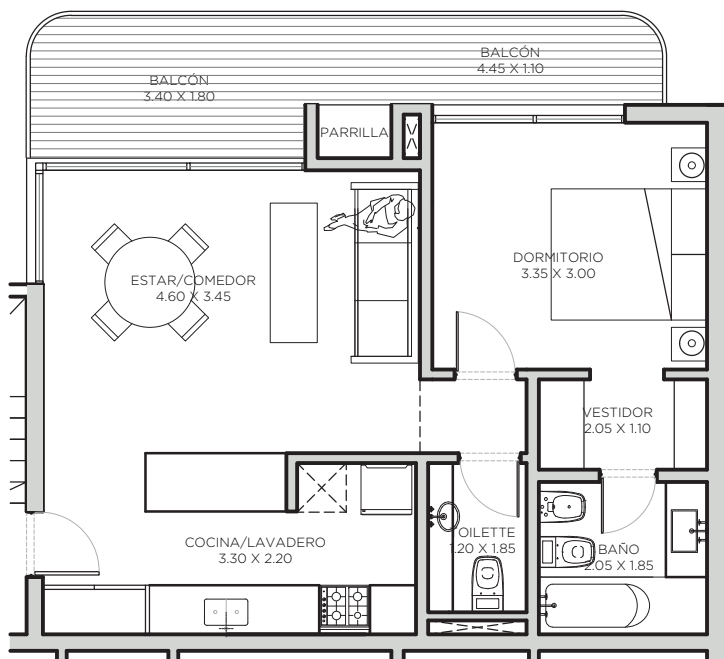

BG

BELGRANO 2871
desarrollos21.com
cecilia@desarrollos21.com

DESARROLLOS

Imágenes no contractuales.

Plano Ubicación

BELGRANO 2871

El **edificio BG** está ubicado en una de las calles más lindas y arboladas de Victoria. A pocas cuadras de la plaza, del centro y de la estación, departamentos de diseño con detalles de terminación de lindísima calidad. Ideal para quienes buscan un refugio tranquilo al alcance de todo. **Vení a conocernos.**

BG

BELGRANO 2871

OTROS EMPRENDIMIENTOS
DE *DESARROLLOS 21*

Plantas

PLANTA BAJA

Calle BELGRANO

BG

BELGRANO 2871

PLANTAS 1, 2 y 3

Calle BELGRANO

28

Detalles unidades

TIPOLOGÍA A

Orientación: Frente
67,20 m² Cubiertos
9,22 m² Semicubiertos

TIPOLOGÍA B

Orientación: Contrafrente
48 m² Cubiertos
11,85 m² Semicubiertos