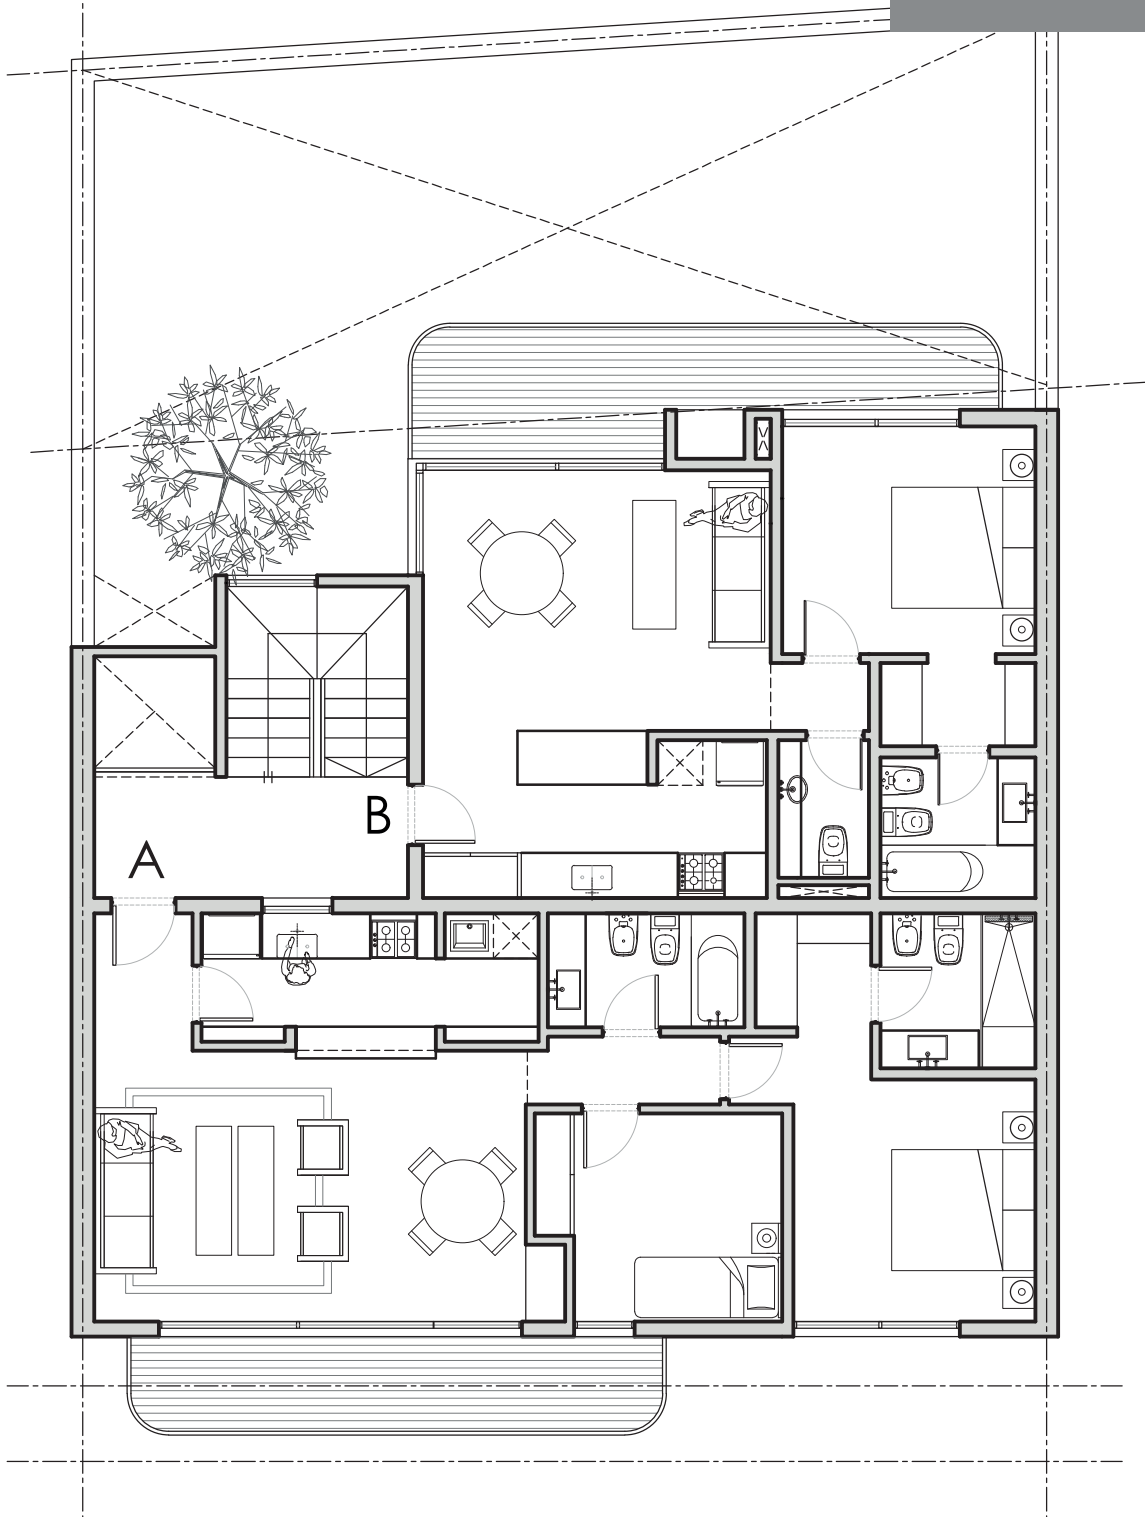

BG

BELGRANO 2871
desarrollos21.com
cecilia@desarrollos21.com

DESARROLLOS

Imágenes no contractuales.

Plano Ubicación

BELGRANO 2871

El **edificio BG** está ubicado en una de las calles más lindas y arboladas de Victoria. A pocas cuadras de la plaza, del centro y de la estación, departamentos de diseño con detalles de terminación de lindísima calidad. Ideal para quienes buscan un refugio tranquilo al alcance de todo. **Vení a conocernos.**

BG

BELGRANO 2871

OTROS EMPRENDIMIENTOS
DE *DESARROLLOS 21*

Plantas

PLANTA BAJA

Calle BELGRANO

BG

BELGRANO 2871

PLANTAS 1, 2 y 3

Calle BELGRANO

28

Detalles unidades

TIPOLOGÍA A

Orientación: Frente
67,20 m² Cubiertos
9,22 m² Semicubiertos

TIPOLOGÍA B

Orientación: Contrafrente
48 m² Cubiertos
11,85 m² Semicubiertos